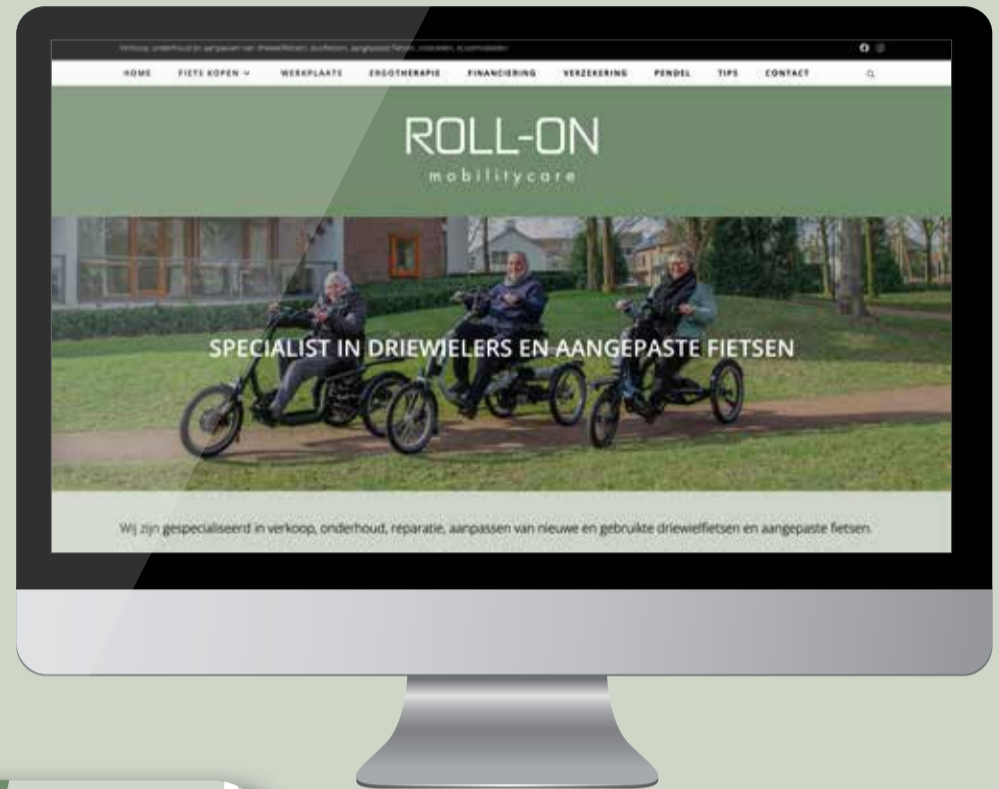

VERNIEUWDE HUISSTIJL ROLL-ON MOBILITYCARE

Germa Beelen Design

LOGO

KLEDING

WEBSITE

MAP

STICKERS

VRACHTWAGEN

VISITEKAARTJE

BRIEFPAPIER

SHOWROOM

ADVERTORIAL